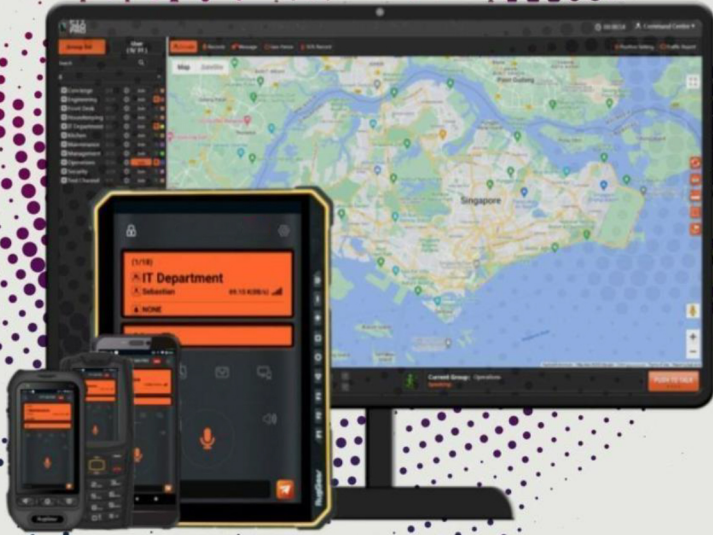

Komunikasi Tanpa Batas dari HT ke Ponsel